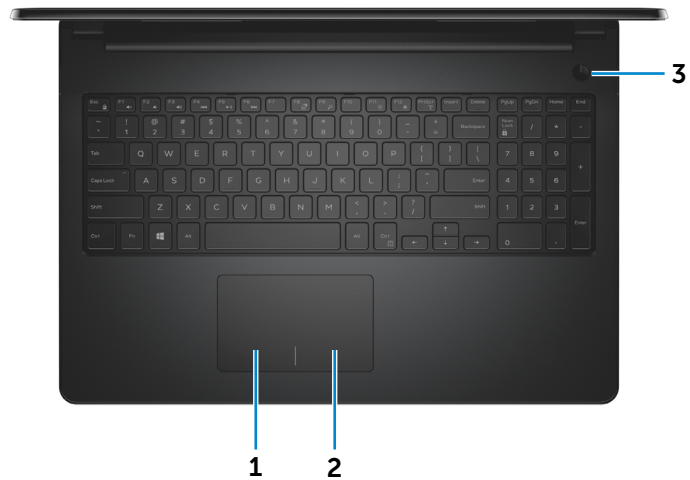

בסיס

צד קדמי

צד שמאלי

צד ימני

בסיס

צג

1 אזור לחיצה שמאלית

לחץ ללחיצה שמאלית.

2 אזור לחיצה ימנית

לחץ ללחיצה ימנית.

3 לחצן הפעלה

לחץ כדי להפעיל את המחשב, אם הוא כבוי או נמצא במצב שינה.

לחץ כדי להעביר את המחשב למצב שינה, אם הוא מופעל.

לחץ לחיצה ארוכה במשך 10 שניות כדי לאלץ כיבוי של המחשב.

הערה: באפשרותך להתאים אישית את תפקוד לחצן ההפעלה

ב'אפשרויות הפעלה'. לקבלת מידע נוסף, ראה **שלי Dell-אניו**

בכתובת dell.com/support.